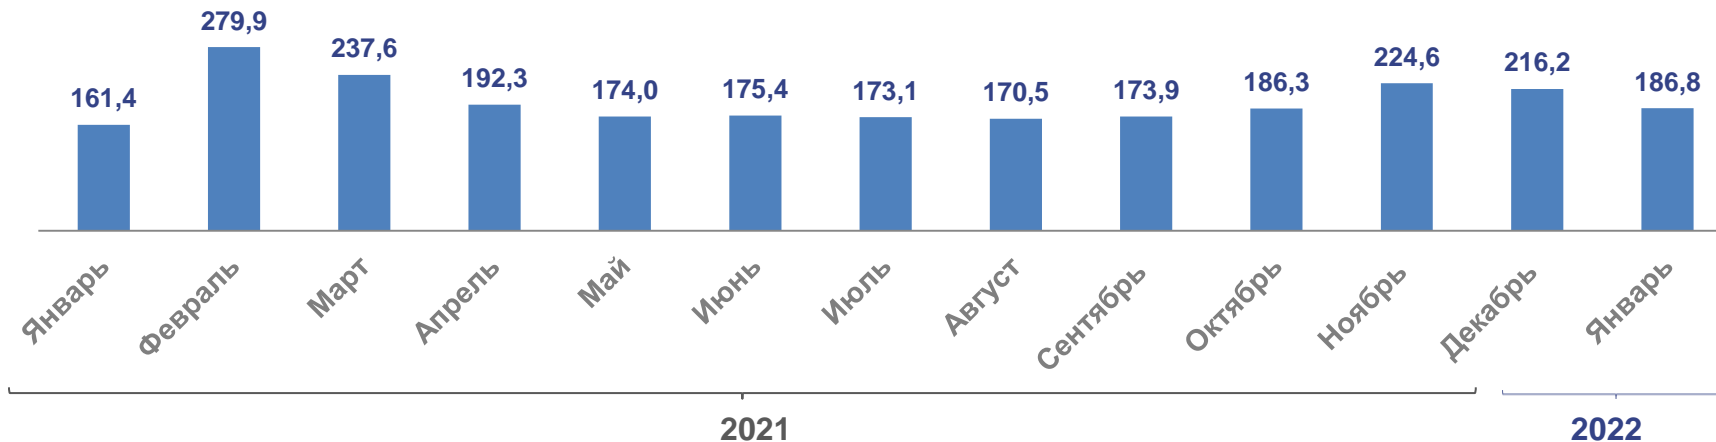

## ГРУЗОБОРОТ АВТОМОБИЛЬНОГО ТРАНСПОРТА ОРГАНИЗАЦИЙ\* ХАНТЫ-МАНСИЙСКОГО АВТОНОМНОГО ОКРУГА – ЮГРЫ

ЯНВАРЬ 2022 г.

**186,8**

Грузооборот,  
млн т-км

**115,8%**

к соответствующему  
периоду предыдущего года

■ млн т-км

— В % к соответствующему периоду предыдущего года

\*По организациям (без субъектов малого предпринимательства) всех видов экономической деятельности