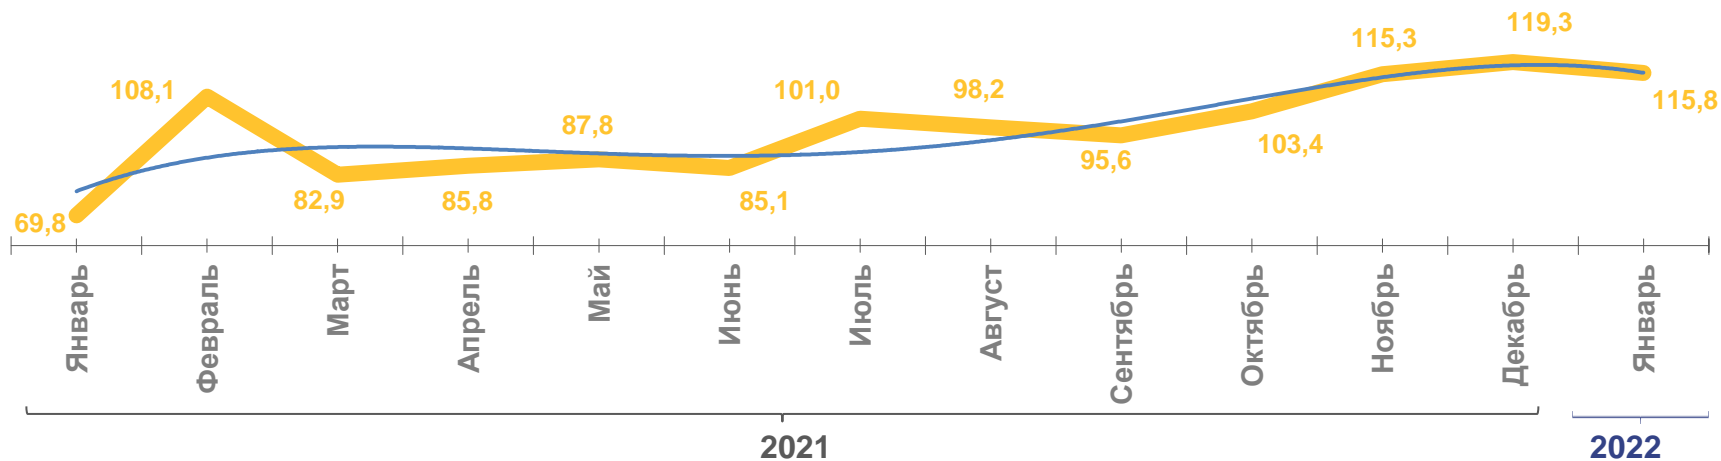

## ГРУЗОБОРОТ АВТОМОБИЛЬНОГО ТРАНСПОРТА ОРГАНИЗАЦИЙ\* ХАНТЫ-МАНСИЙСКОГО АВТОНОМНОГО ОКРУГА – ЮГРЫ

ЯНВАРЬ 2022 г.

**186,8**

Грузооборот,  
млн т-км

**115,8%**

к соответствующему  
периоду предыдущего года

■ млн т-км

— В % к соответствующему периоду предыдущего года

\*По организациям (без субъектов малого предпринимательства) всех видов экономической деятельности